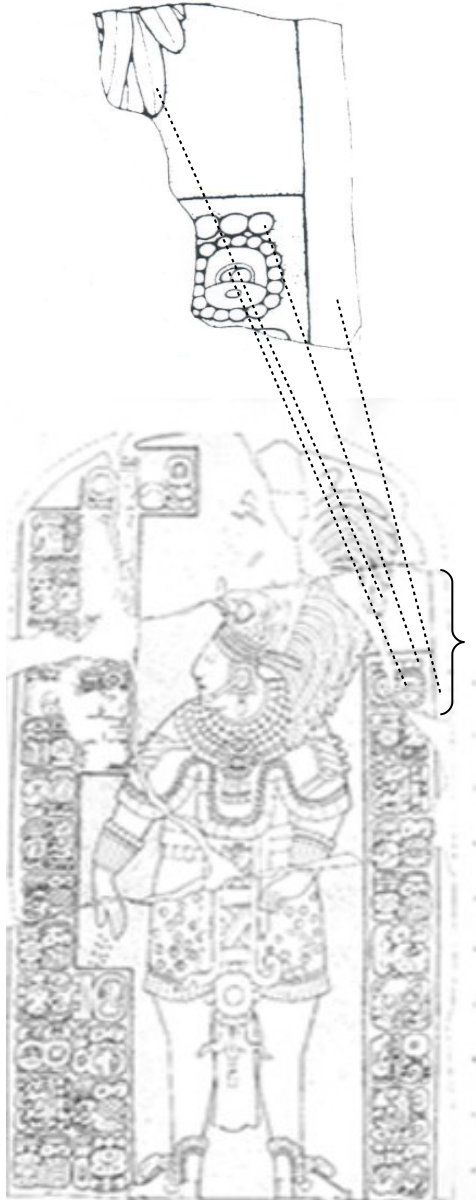

**OBJECT ID: GUATEMALA.**

**Reporte de Robo**

objectIDguate@hotmail.com

**Fecha del Robo: 7 de Marzo de 2004**

**Lugar del Robo:** Plaza Principal del Sitio Arqueológico Aguateca, Municipio de Sayaxché, Departamento del Petén.

**Tipo de Objeto:** Fragmento de Estela 1 de Aguateca

**Material:** Piedra Caliza

**Técnica:** Talla

**Dimensiones:** Alto: 16.0 cms., Ancho: 24.0 cms., Largo: 45.0 cms. aproximados

**Título:** Fragmento de la Estela 1 de Aguateca

**Descripción:** Fragmento de estela que corresponde al lado superior izquierdo de la parte frontal, en el que se representa parte del tocado en forma de plumas del personaje y el glifo del mes Mol con el numeral tres como suprafijo.